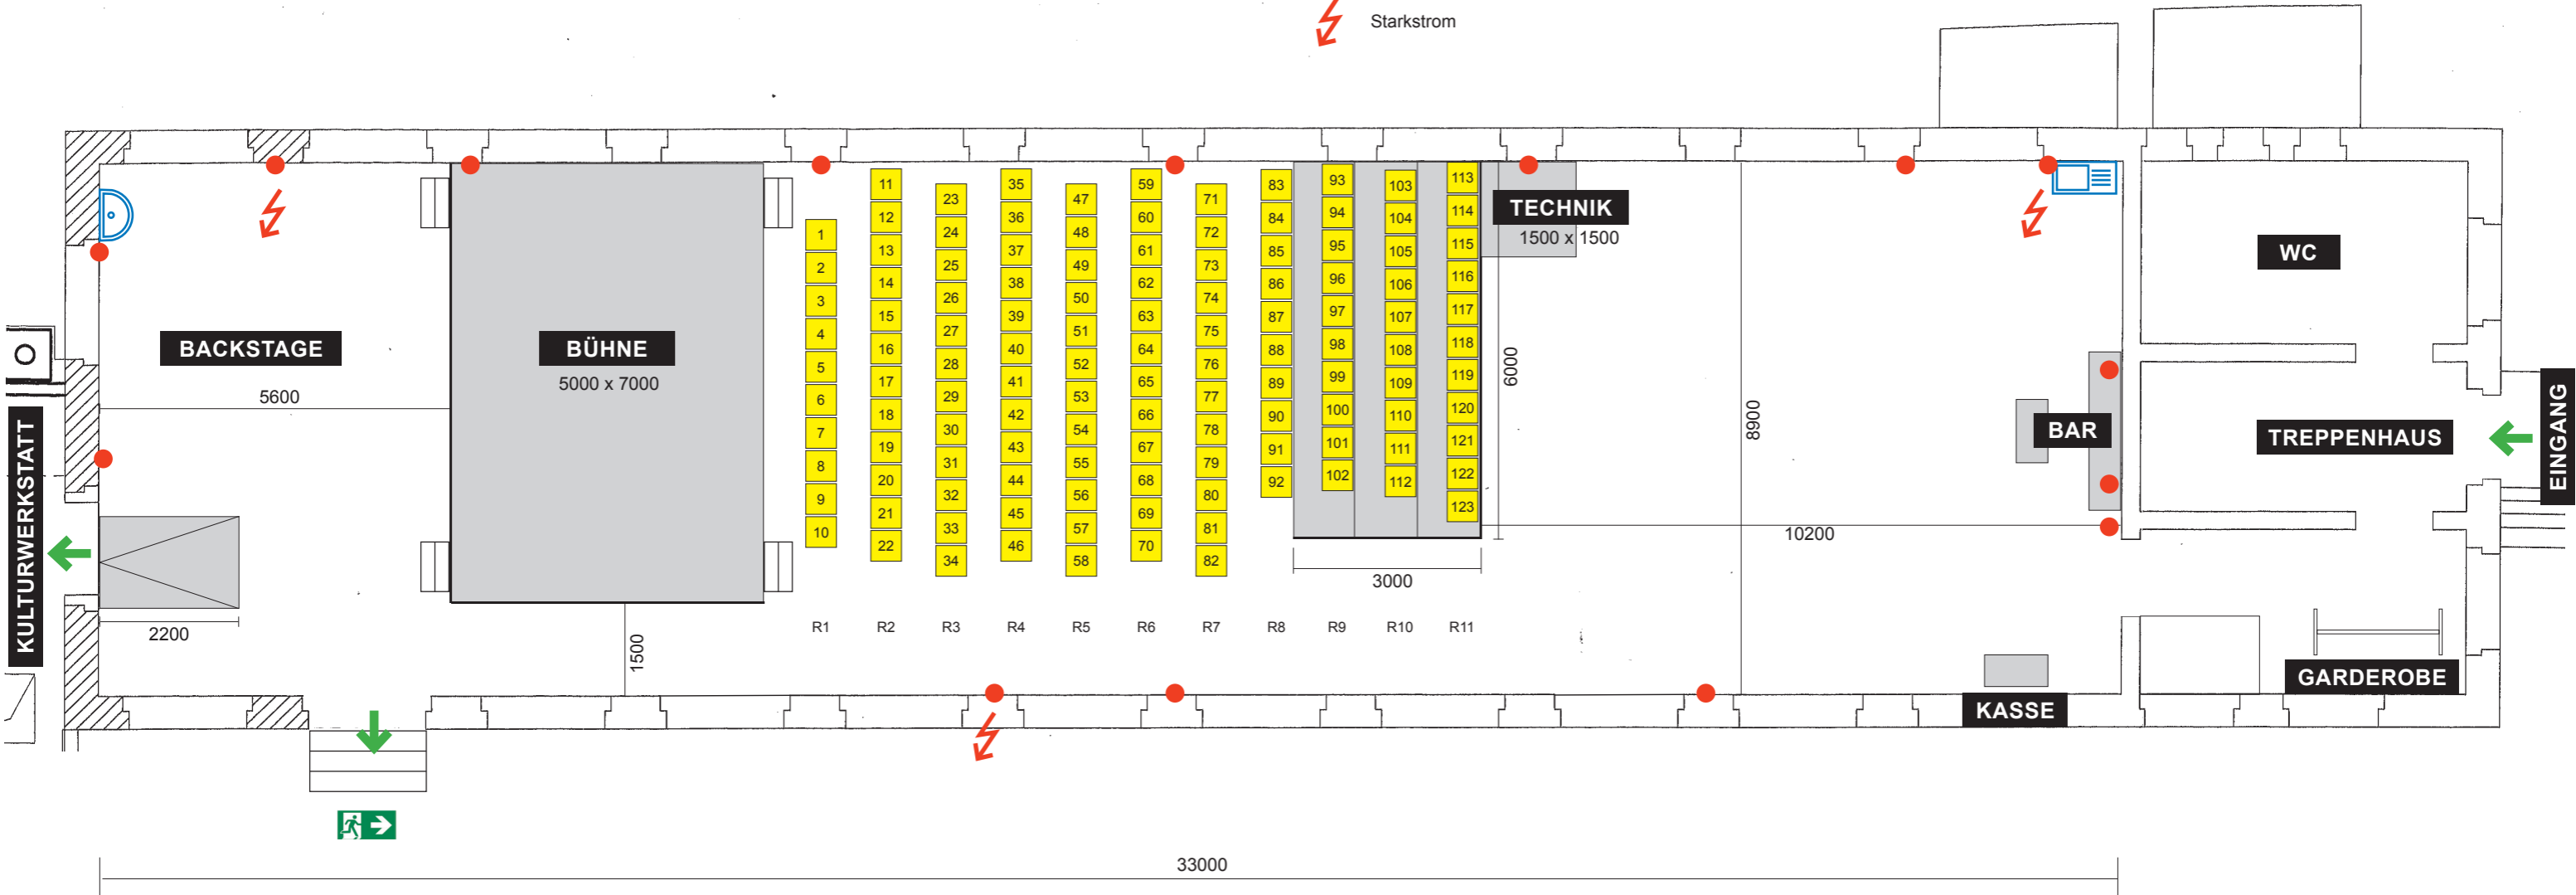

1

Masstab 1:100

Theater Stuhlfabrik | Bestuhlung

123 Sitzplätze

Legende:

-  Wasser/Lavabo
-  Bestuhlung
-  Eingang/Ausgang/Fluchtweg
-  Strom/Steckdose
-  Starkstrom

2

Masstab 1:100

Theater Stuhlfabrik | Bestuhlung

142 Sitzplätze

Legende:

-  Wasser/Lavabo
-  Bestuhlung
-  Eingang/Ausgang/Fluchtweg
-  Strom/Steckdose
-  Starkstrom

3

Masstab 1:100

Theater Stuhlfabrik | Bestuhlung

166 Sitzplätze mit Erweiterung

Legende:

- Wasser/Lavabo
- Bestuhlung
- Eingang/Ausgang/Fluchtweg
- Strom/Steckdose
- Starkstrom

4

Massstab 1:100

Theater Stuhlfabrik | Bestuhlung

80 Sitzplätze

- Legende:**
- Wasser/Lavabo
 - Bestuhlung
 - Eingang/Ausgang/Fluchtweg
 - Strom/Steckdose
 - Starkstrom

5

Masstab 1:100

Theater Stuhlfabrik | ohne Bestuhlung

Legende:

-  Wasser/Lavabo
-  Eingang/Ausgang/Fluchtweg
-  Strom/Steckdose
-  Starkstrom