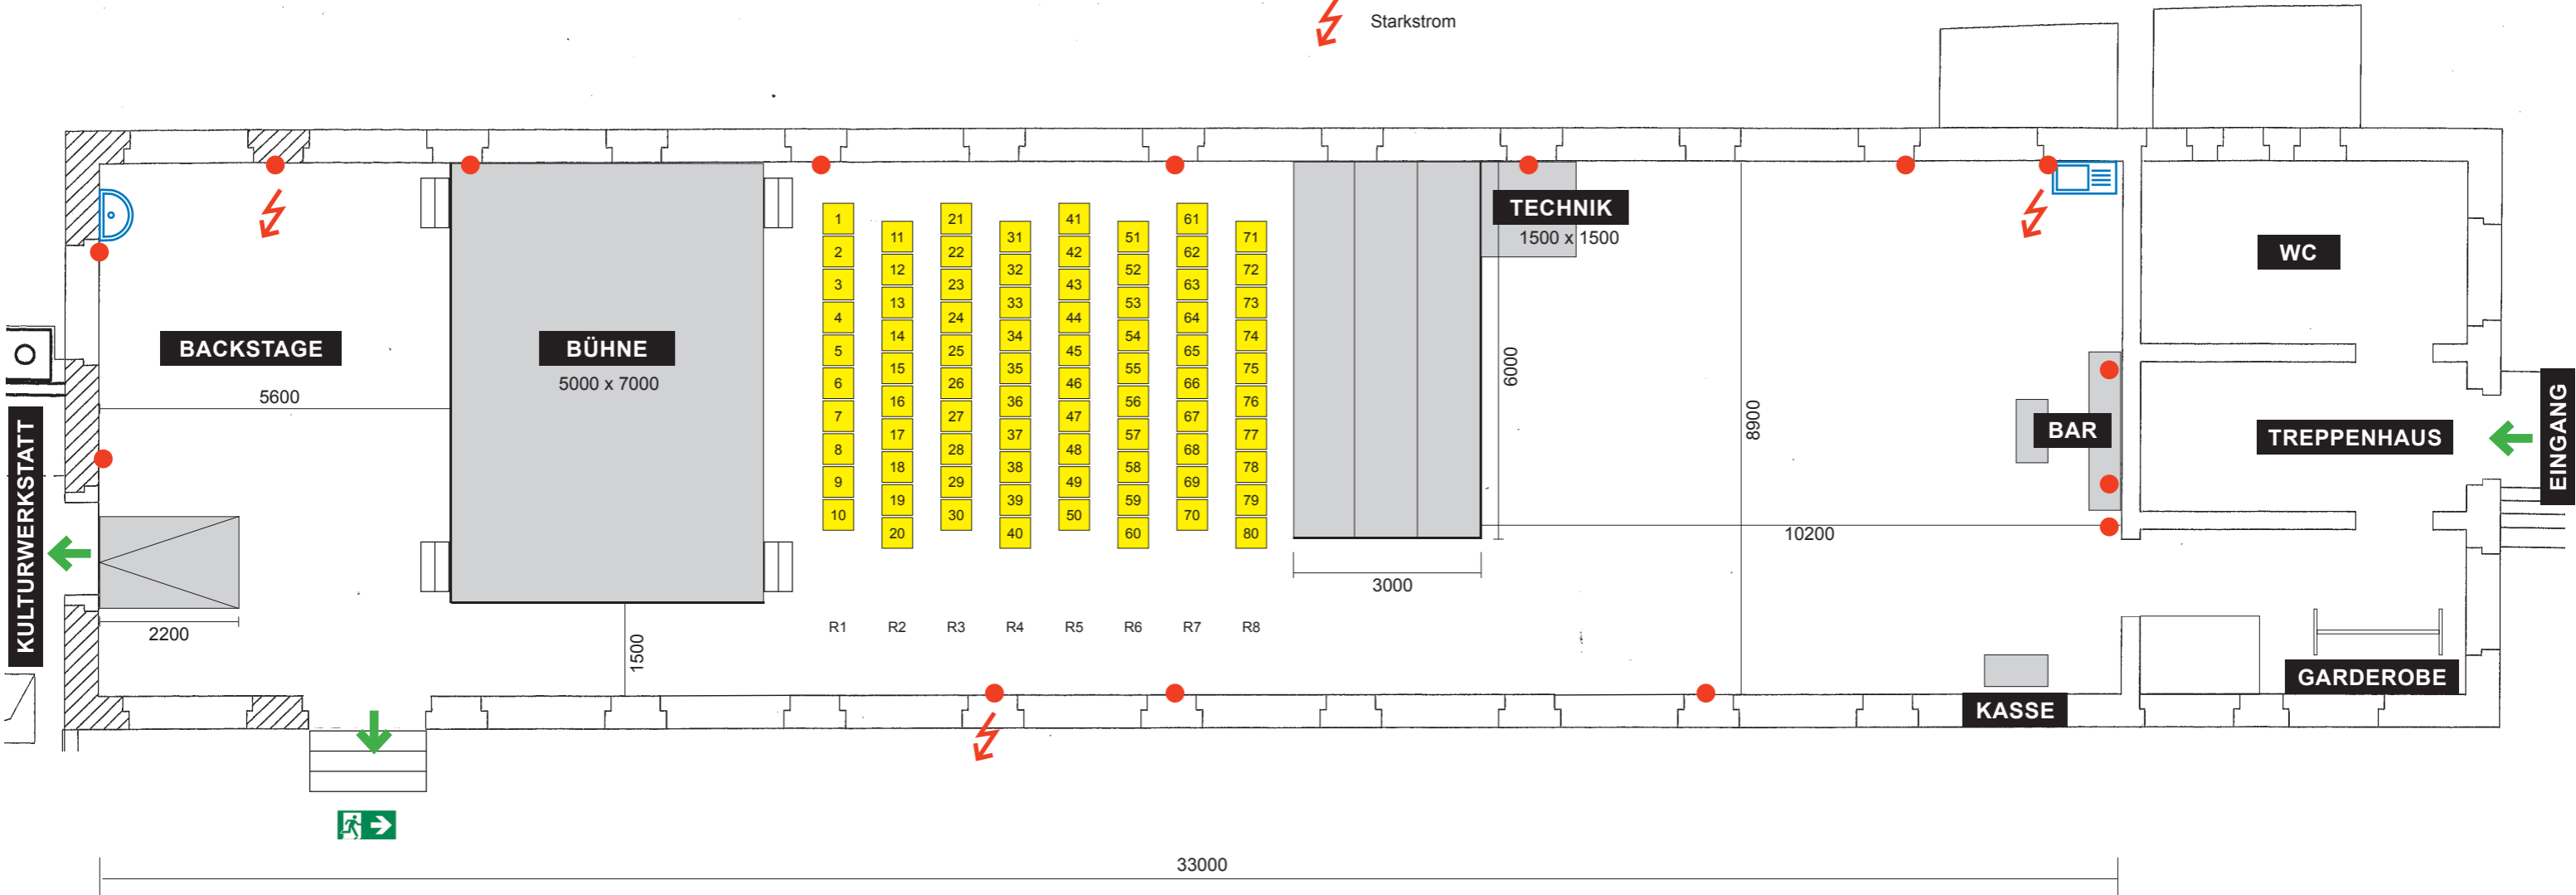

1

Masstab 1:100

Theater Stuhlfabrik | Bestuhlung

123 Sitzplätze

Legende:

-  Wasser/Lavabo
-  Bestuhlung
-  Eingang/Ausgang/Fluchtweg
-  Strom/Steckdose
-  Starkstrom

2

Masstab 1:100

Theater Stuhlfabrik | Bestuhlung

142 Sitzplätze

Legende:

-  Wasser/Lavabo
-  Bestuhlung
-  Eingang/Ausgang/Fluchtweg
-  Strom/Steckdose
-  Starkstrom

3

Masstab 1:100

Theater Stuhlfabrik | Bestuhlung

166 Sitzplätze mit Erweiterung

Legende:

- Wasser/Lavabo
- Bestuhlung
- Eingang/Ausgang/Fluchtweg
- Strom/Steckdose
- Starkstrom

4

Massstab 1:100

Theater Stuhlfabrik | Bestuhlung

80 Sitzplätze

- Legende:**
- Wasser/Lavabo
 - Bestuhlung
 - Eingang/Ausgang/Fluchtweg
 - Strom/Steckdose
 - Starkstrom

5

Masstab 1:100

Theater Stuhlfabrik | ohne Bestuhlung

Legende:

-  Wasser/Lavabo
-  Eingang/Ausgang/Fluchtweg
-  Strom/Steckdose
-  Starkstrom