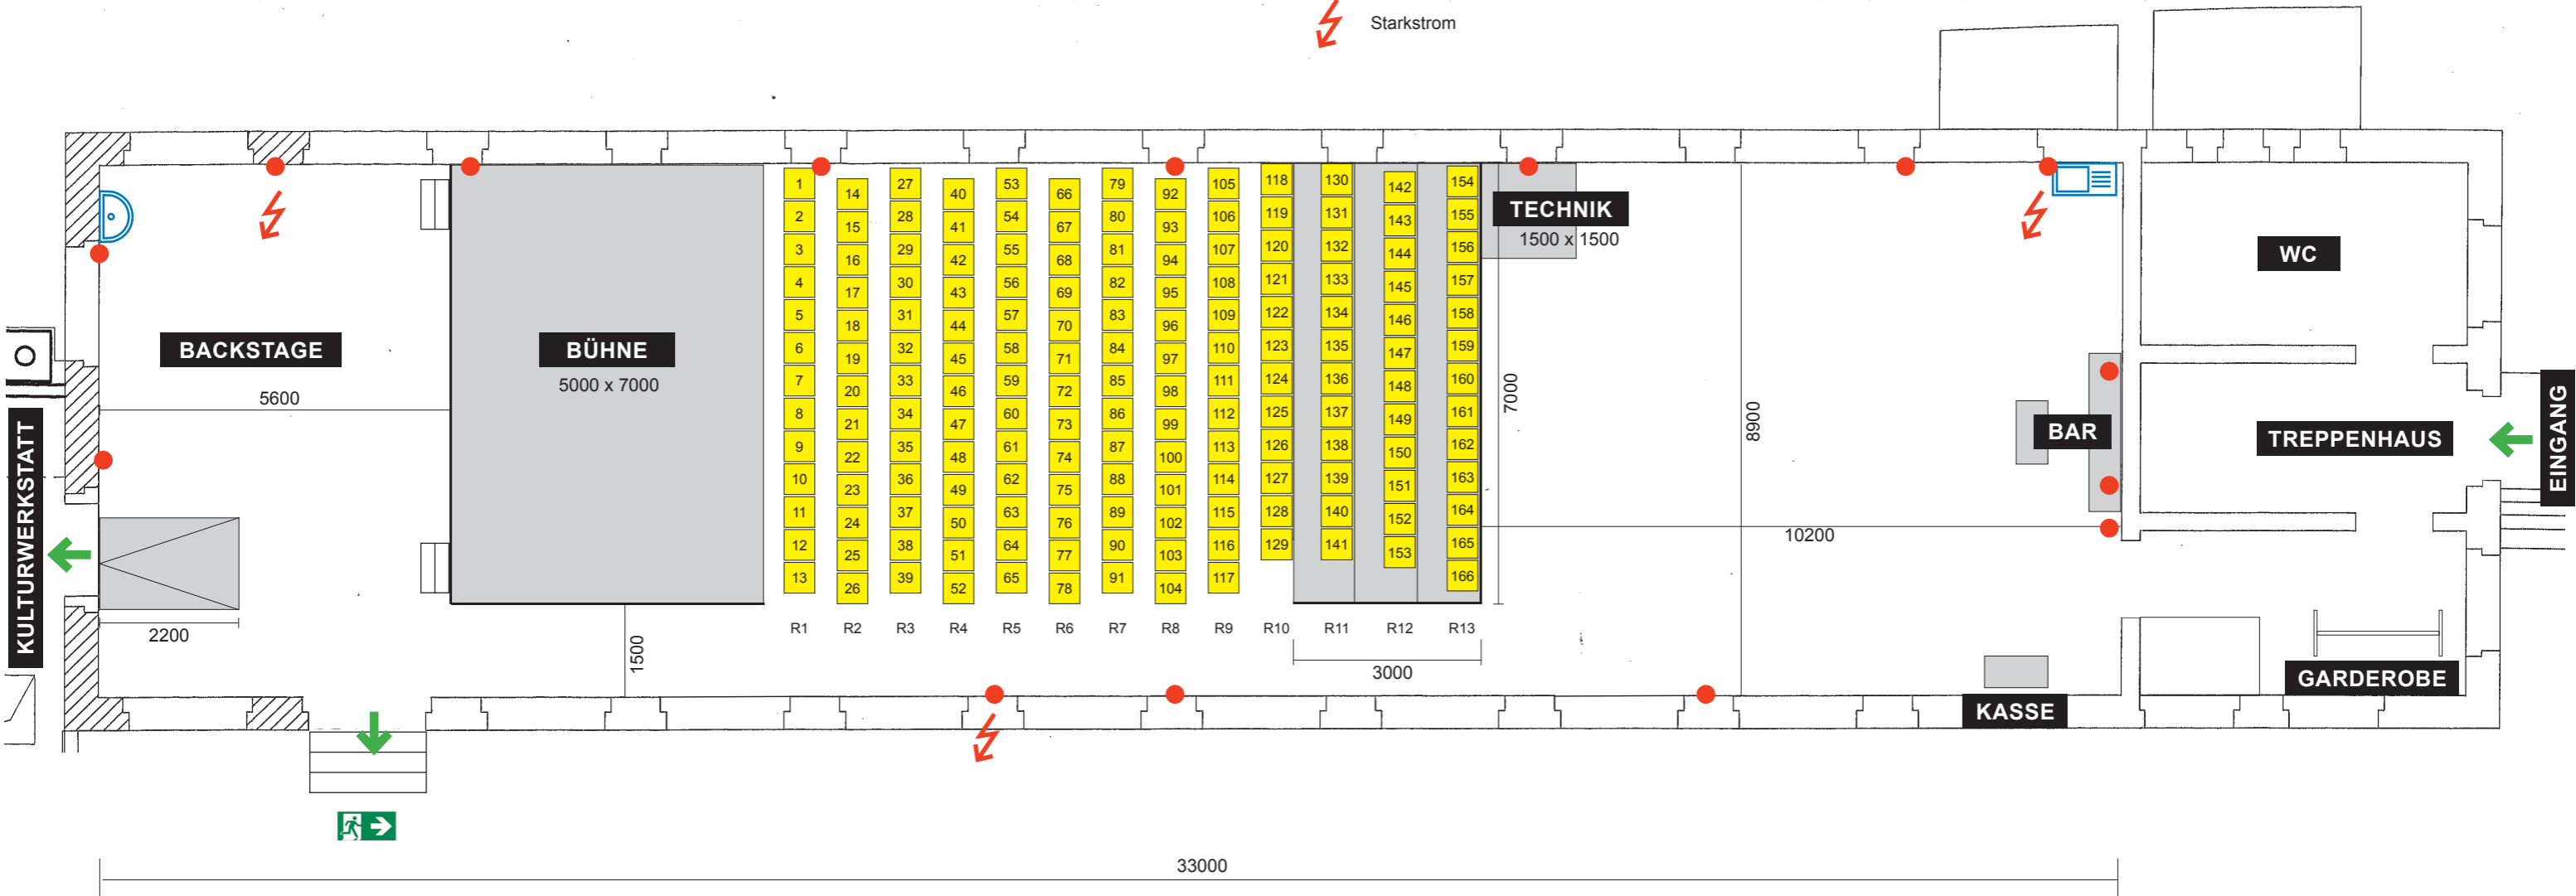

1

Masstab 1:100

Theater Stuhlfabrik | Bestuhlung

123 Sitzplätze

Legende:

-  Wasser/Lavabo
-  Bestuhlung
-  Eingang/Ausgang/Fluchtweg
-  Strom/Steckdose
-  Starkstrom

2

Masstab 1:100

Theater Stuhlfabrik | Bestuhlung

142 Sitzplätze

Legende:

-  Wasser/Lavabo
-  Bestuhlung
-  Eingang/Ausgang/Fluchtweg
-  Strom/Steckdose
-  Starkstrom

3

Masstab 1:100

Theater Stuhlfabrik | Bestuhlung

166 Sitzplätze mit Erweiterung

Legende:

- Wasser/Lavabo
- Bestuhlung
- Eingang/Ausgang/Fluchtweg
- Strom/Steckdose
- Starkstrom

4

Massstab 1:100

Theater Stuhlfabrik | Bestuhlung

80 Sitzplätze

- Legende:**
- Wasser/Lavabo
 - Bestuhlung
 - Eingang/Ausgang/Fluchtweg
 - Strom/Steckdose
 - Starkstrom

5

Masstab 1:100

Theater Stuhlfabrik | ohne Bestuhlung

Legende:

-  Wasser/Lavabo
-  Eingang/Ausgang/Fluchtweg
-  Strom/Steckdose
-  Starkstrom